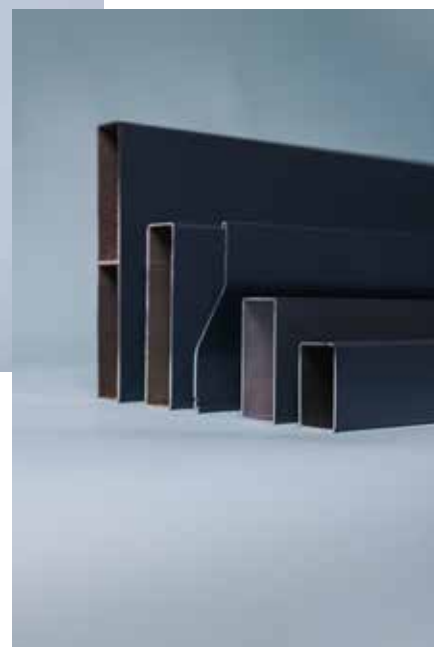

DIMENSIUNI