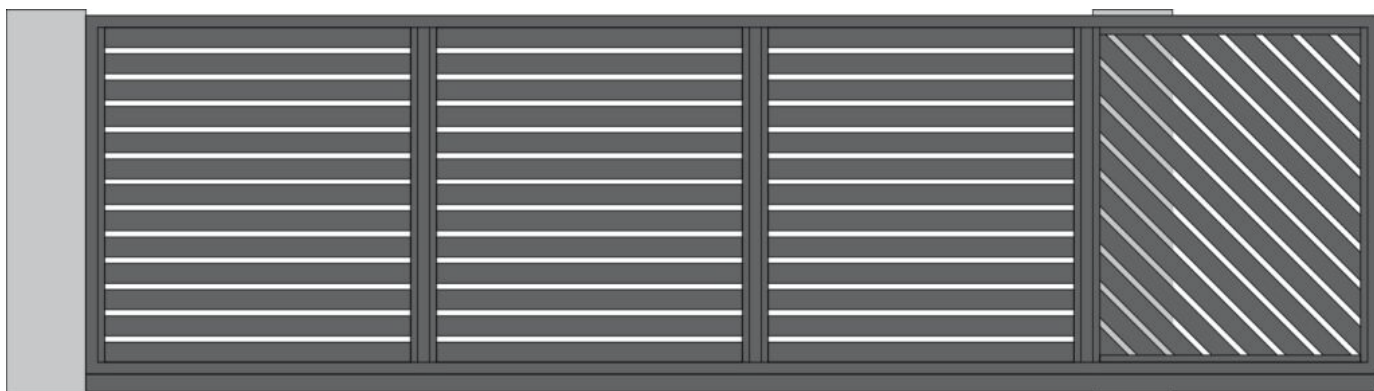

Porțile au posibilitate de automatizare.