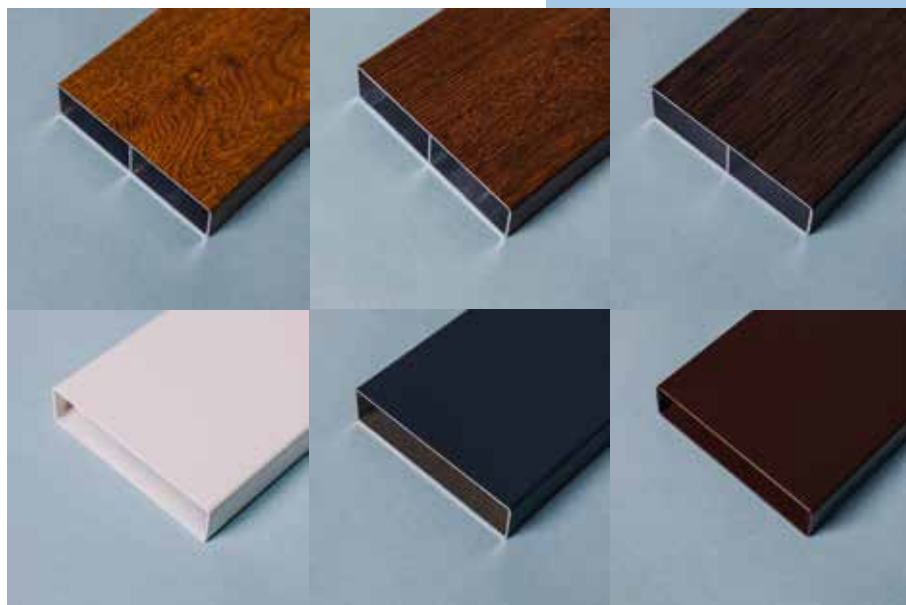

PERGOLE ȘI ORNAMENTE

MAGAZIA PENTRU ADĂPOSTIREA PUBELELOR

Spații de depozitare durabile și practice
pentru orice grădină.

ANTRACIT

SISTEME DE ILUMINAT ȘI SONORIZARE

MODELE DE GARDURI DE TIP JALUZZEA

Există în culorile antracit,
maro ciocolatiu.