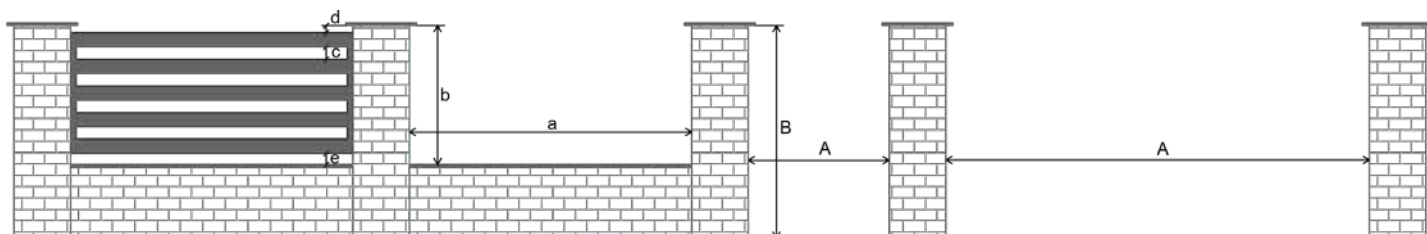

INFORMAȚII UTILE PENTRU MĂSURĂTORI